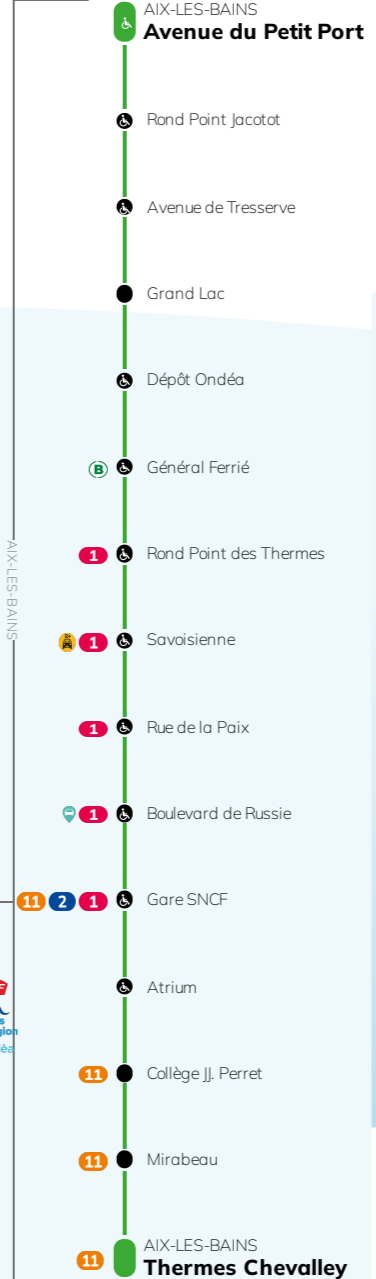

3

Direction Thermes Chevalley AIX-LES-BAINS

Du lundi au vendredi

Table with 30 columns (departure times) and 12 rows (locations: Avenue du Petit Port, Rond Point Jacotot, Avenue de Tresserve, Grand Lac, Dépôt Ondéa, Général Ferrié, Rond Point des Thermes, Savoisiènne, Rue de la Paix, Boulevard de Russie, Gare SNCF, Atrium, Collège JJ. Perret, Mirabeau, Thermes Chevalley).

Le samedi

Table with 30 columns (departure times) and 12 rows (locations: Avenue du Petit Port, Rond Point Jacotot, Avenue de Tresserve, Grand Lac, Dépôt Ondéa, Général Ferrié, Rond Point des Thermes, Savoisiènne, Rue de la Paix, Boulevard de Russie, Gare SNCF, Atrium, Collège JJ. Perret, Mirabeau, Thermes Chevalley).

GRAND LAC ONDÉA

AGENCE MOBILITÉS

Parvis de la Gare SNCF d'Aix-les-Bains Le Revard
Boulevard Wilson | 73100 Aix-les-Bains
Du lundi au vendredi de 8h30 à 12h30 et de 13h30 à 18h
Le samedi de 8h30 à 12h30

04 79 88 01 56